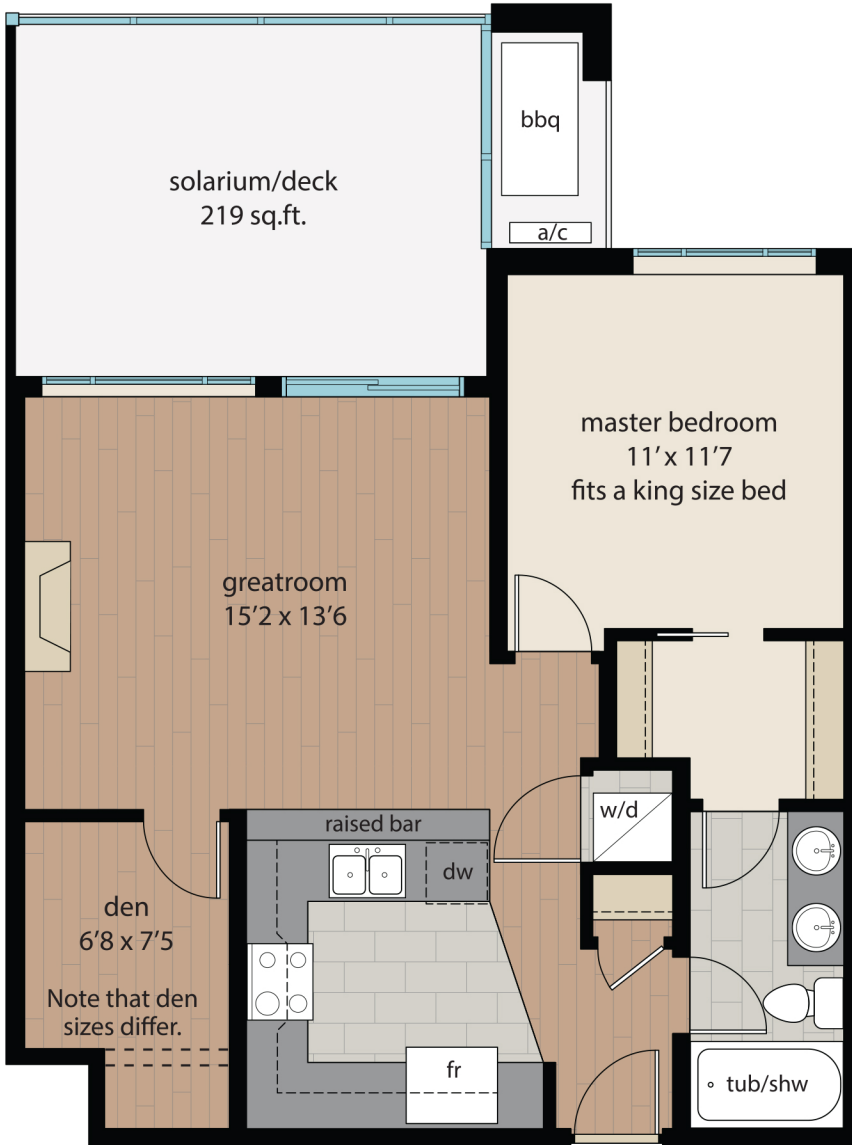

la galleria

Luxury 1 Bedroom & Den

Livable: 948 sq.ft. - 962 sq.ft.

Suite 729 - 743 sq.ft. + Solarium/deck 219 sq.ft.

Style B/B7

Simon Avenue