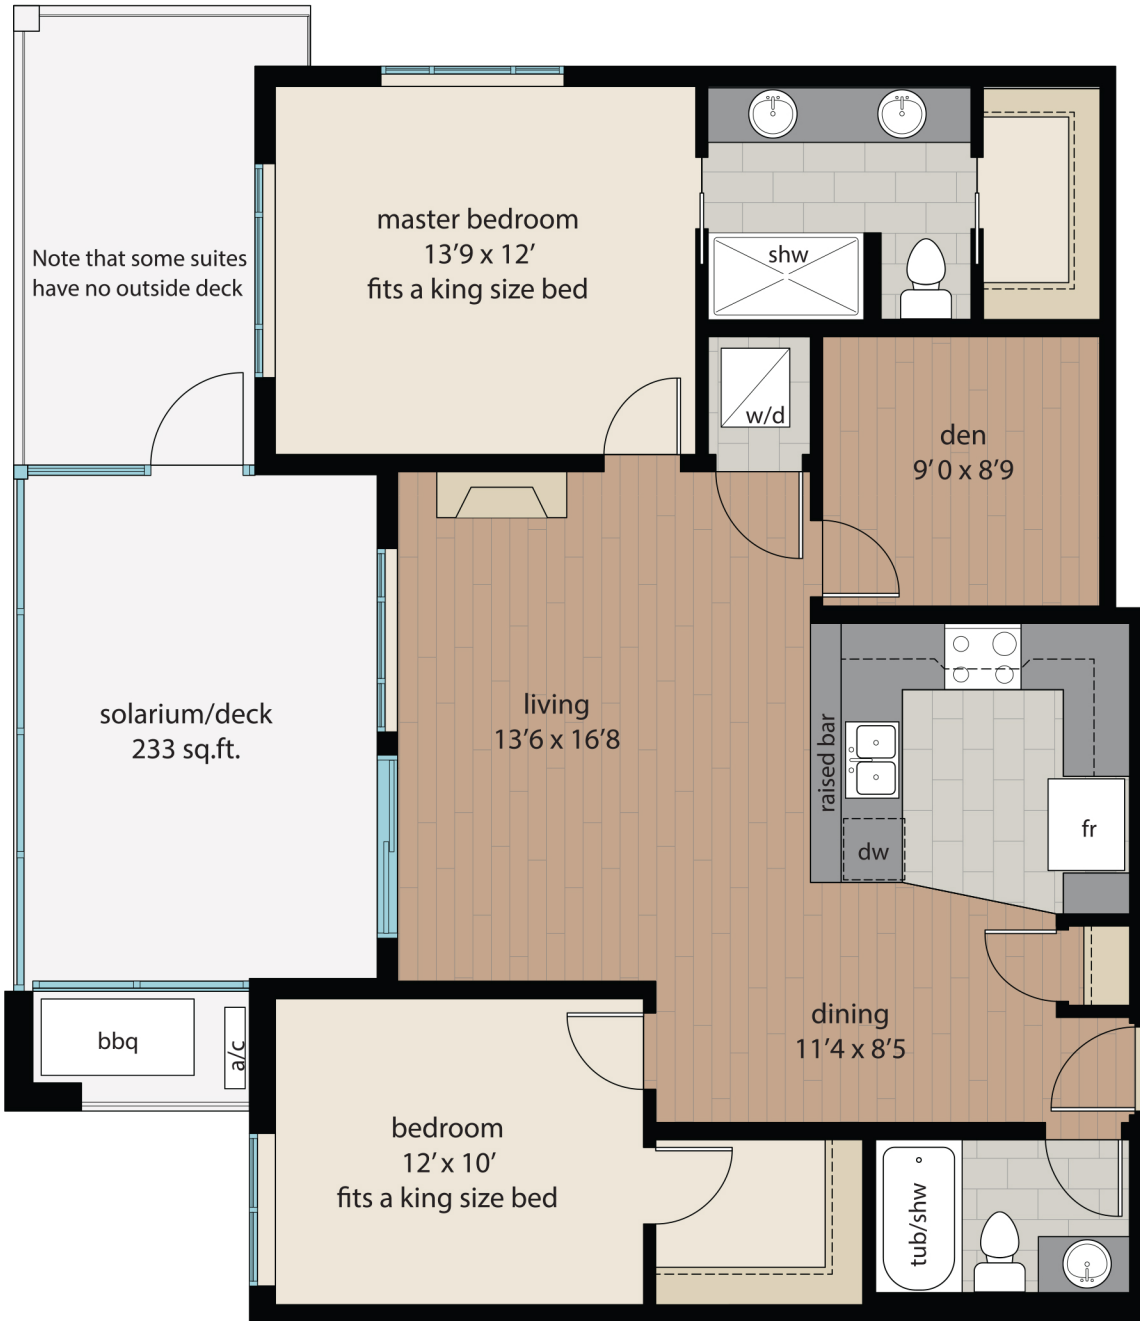

la galleria

2 Bedroom & Den - Corner Suite

Livable: 1329 sq.ft.

Suite 1096 sq.ft. + Solarium/deck 233sq.ft.

Style R

Simon Avenue