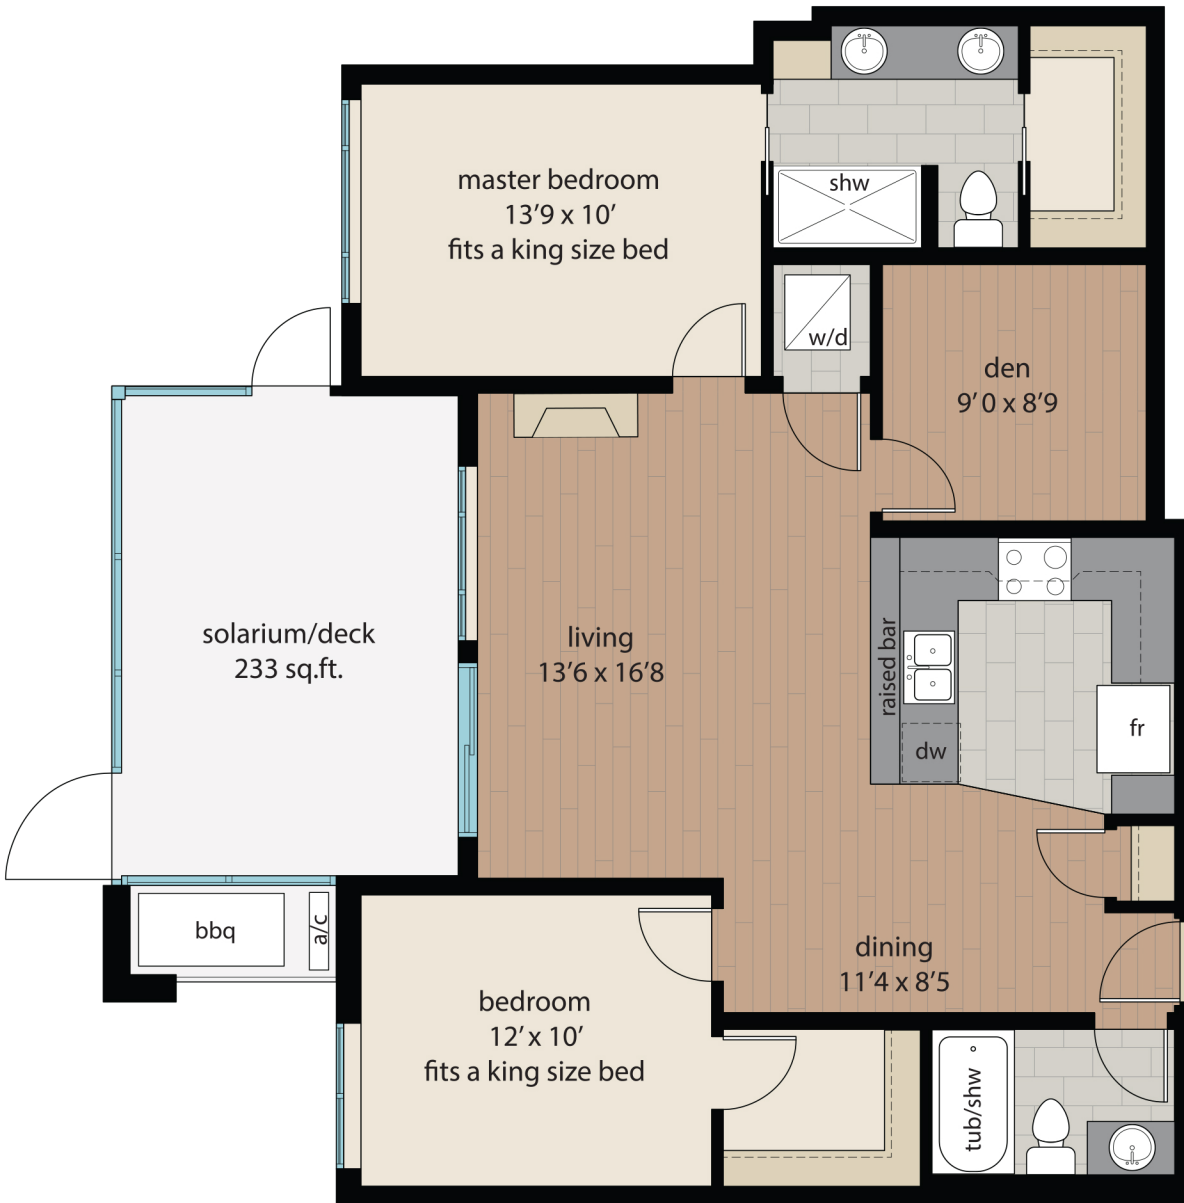

# la galleria

## 2 Bedroom & Den - Corner Suite

Livable: 1299 sq.ft.

Suite 1066 sq.ft. + Solarium/deck 233sq.ft.

Style R2

Simon Avenue